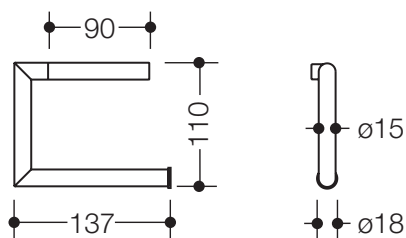

Abmessungen in mm

Oberflächen/Farben

Die Farbe AY läuft zum 31.03.2023 aus

Alternative Oberflächen

Technische Änderungen vorbehalten, 28.03.2022