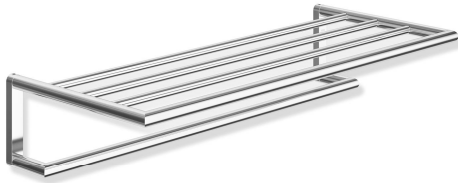

## Badetuchablage 162.30.11040

- Badetuchablage mit Handtuchstange auf Gehrung gefügt
- aus Messingrohr, hochwertig verchromt, Durchmesser 18 mm
- 618 mm breit, 120 mm hoch und 262 mm tief
- Handtuchstange auf unterer Ebene, Ausladung 77 mm
- zur Wandmontage, verdeckte Befestigung
- inklusive korrosionsfreiem HEWI Befestigungsmaterial