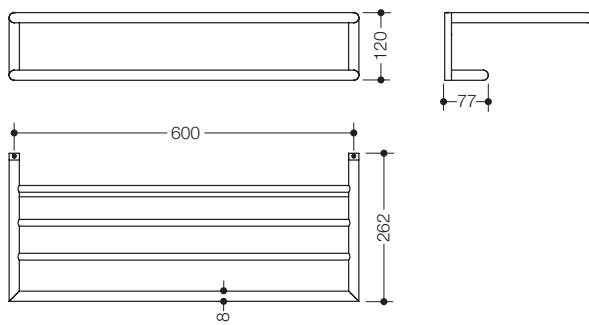

Abmessungen in mm

Oberfläche

chrom

Technische Änderungen vorbehalten, 14.08.2019

HEWI Heinrich Wilke GmbH
Postfach 1260
D-34442 Bad Arolsen

Telefon: +49 5691 82-0
Telefax: +49 5691 82-319

info@hewi.de
www.hewi.com