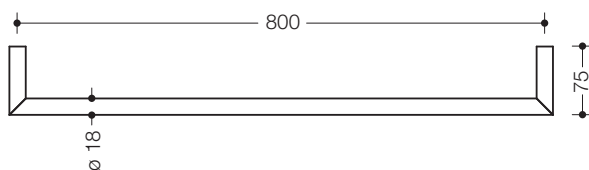

Badetuchhalter 162.30.20160

- Badetuchhalter aus Rundrohr auf Gehrung gefügt
- aus Metall, pulverbeschichtet in den HEWI Farben DX (Weiß tiefmatt), DC (Schwarz tiefmatt), AY (Hellgrau Perlglimmer tiefmatt) und SC (Dunkelgrau Perlglimmer tiefmatt)
- Achsmaß 800 mm, 75 mm tief, Durchmesser 18 mm
- zur Wandmontage, verdeckte Befestigung
- inkl. korrosionsfreiem HEWI Befestigungsmaterial

Abmessungen in mm

Oberflächen/Farben

Die Farbe AY läuft zum 31.03.2023 aus

Alternative Oberflächen

Technische Änderungen vorbehalten, 28.03.2022