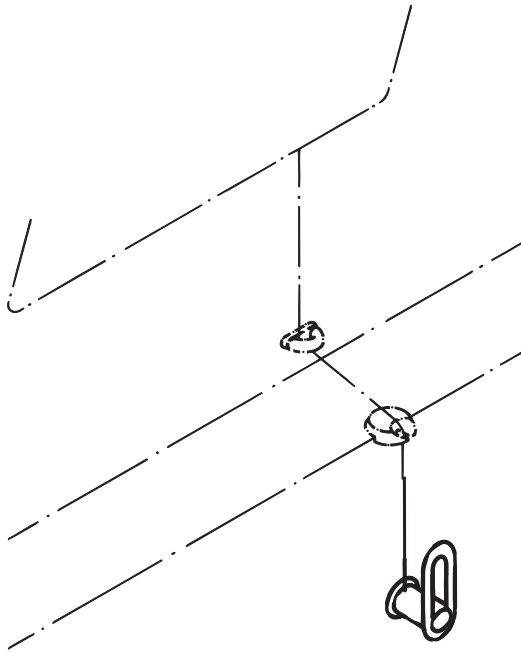

Produktdatenblatt
Drehgriff mit Kippspiegelseil 25244

HEWI

Drehgriff mit Kippspiegelseil 25244

- für Kippspiegel 801.01.100, 801.01..4.. und 801.01.200
- zur Verstellung der Neigung des Kippspiegels
- inkl. Befestigungsmaterial
- aus hochglänzendem Polyamid nach HEWI Farbtabelle