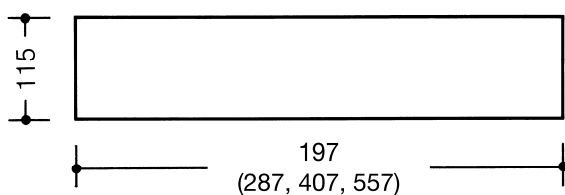

Abbildung ähnlich

Glasplatte 477.03.524

- Glasplatte aus Klarglas zum Einschleiben in die Halter 477.03.500 oder 477.03.510
- mit geschliffenen Kanten
- 197 mm breit, 8 mm stark und 115 mm tief

Abmessungen in mm