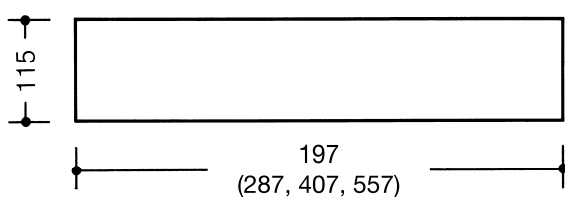

Abbildung ähnlich

Glasplatte 477.03.545

- Glasplatte Klarglas zum Einschieben in die Halter 477.03.500 oder 477.03.510
- mit geschliffenen Kanten
- 407 mm breit, 8 mm stark und 115 mm tief

Abmessungen in mm