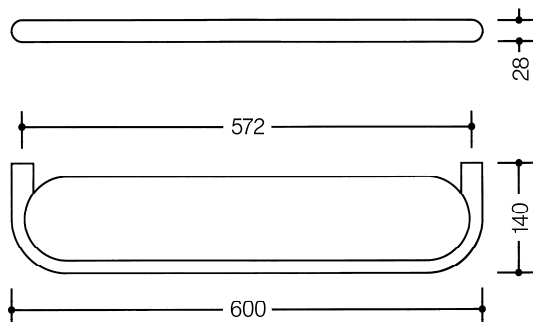

Abmessungen in mm

Farben

Polyamid, matt

Alternative Farben

Polyamid

Technische Änderungen vorbehalten, 07.03.2022

HEWI Heinrich Wilke GmbH
Postfach 1260
D-34442 Bad Arolsen

Telefon: +49 5691 82-0
Telefax: +49 5691 82-319

info@hewi.de
www.hewi.com