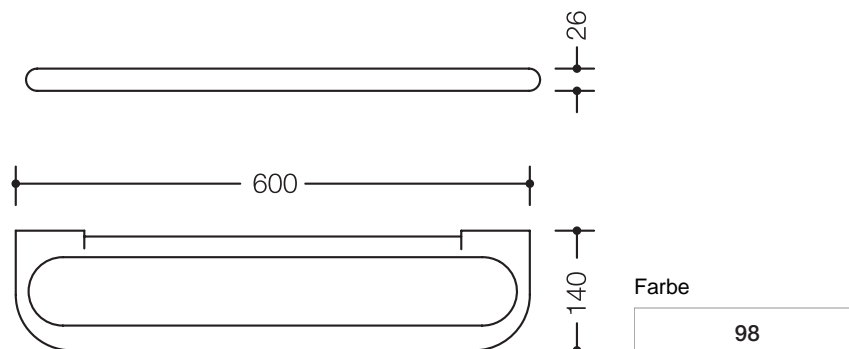

HEWI active+ Ablage 477.03D100

- Ablage mit umlaufendem Rand
- Drucktaste ermöglicht das Abnehmen
- diebstahlgeschützt durch Verriegelung
- 600 mm breit, 26 mm hoch und 140 mm tief
- inklusive korrosionsfreiem HEWI Befestigungsmaterial
- aus hochglänzendem Polyamid in HEWI Farbe 98 (Signalweiß), mit antimikrobiell wirksamem Mikrosilber.

HEWI active+

Abbildung ähnlich

Abmessungen in mm