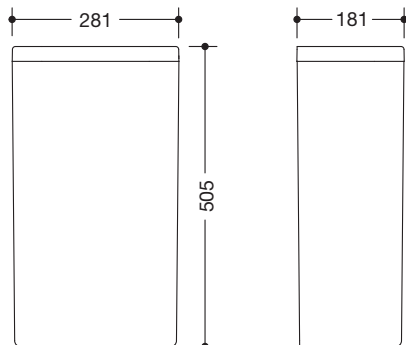

Papierabfallbehälter 477.05.20199

- rechteckig geformter Behälter mit großen Radien
- dient als Abfallbehälter für benutzte Papierhandtücher
- Fassungsvermögen ca. 25 l
- unsichtbare, integrierte Beutelhalterung
- 281 mm breit, 505 mm hoch und 181 mm tief
- zur Wandmontage
- Korpus aus hochglänzendem Polyamid in der HEWI Farbe 99 (Reinweiß)
- Rahmenelement / Einwurföffnung aus hochglänzendem Polyamid nach HEWI Farbtabelle
- inklusive korrosionsfreiem HEWI Befestigungsmaterial

Abmessungen in mm

Basisfarbe

99

Polyamid

Applikationen, Elemente, Einsätze

Polyamid

Technische Änderungen vorbehalten, 25.04.2022

HEWI Heinrich Wilke GmbH
Postfach 1260
D-34442 Bad Arolsen