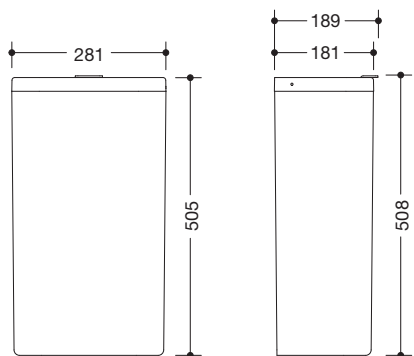

Papierabfallbehälter 477.05.20298

- rechteckig geformter Behälter mit großen Radien
- dient als Abfallbehälter für benutzte Papierhandtücher
- Fassungsvermögen ca. 25 l
- unsichtbare, integrierte Beutelhalterung
- Deckel mit Hebelasche
- 281 mm breit, 505 mm hoch und 181 mm tief
- zur Wandmontage
- Korpus und Deckel aus hochglänzendem Polyamid in der HEWI Farbe 98 (Signalweiß)
- Rahmenelement aus hochglänzendem Polyamid nach HEWI Farbtabelle
- inklusive korrosionsfreiem HEWI Befestigungsmaterial

Abmessungen in mm

Basisfarbe

98

Polyamid

Applikationen, Elemente, Einsätze

Polyamid

Technische Änderungen vorbehalten, 25.04.2022

HEWI Heinrich Wilke GmbH
Postfach 1260
D-34442 Bad Arolsen