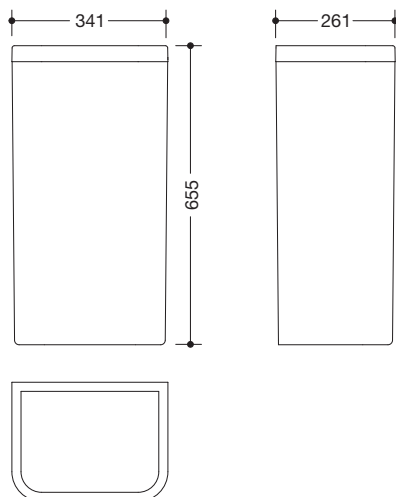

Papierabfallbehälter 477.05.20398

- rechteckig geformter Behälter mit großen Radien
- dient als Abfallbehälter für benutzte Papierhandtücher
- Fassungsvermögen ca. 60 l
- unsichtbare, integrierte Beutelhalterung
- 341 mm breit, 655 mm hoch und 261 mm tief
- zur Wandmontage und als Standmodell
- Korpus aus hochglänzendem Polyamid in der HEWI Farbe 98 (Signalweiß)
- Rahmenelement / Einwurföffnung aus hochglänzendem Polyamid nach HEWI Farbtabelle
- inklusive korrosionsfreiem HEWI Befestigungsmaterial

Abmessungen in mm

Basisfarbe

98

Polyamid

Applikationen, Elemente, Einsätze

Polyamid

Technische Änderungen vorbehalten, 25.04.2022

HEWI Heinrich Wilke GmbH
Postfach 1260
D-34442 Bad Arolsen