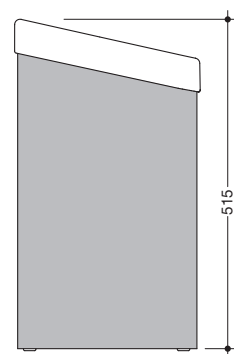

HEWI active+ Papierhandtuchkorb 477.05D20012

- rechteckiger Behälter aus Lochblech mit Aufsatz aus Kunststoff
- dient als Abfallbehälter für benutzte Papierhandtücher
- der Aufsatz dient zur Befestigung und Abdeckung von Abfallbeuteln und kann abgenommen werden
- freistehend oder zur Wandmontage
- 305 mm breit, 515 mm hoch und 300 mm tief
- Lochblech weiß
- aus hochglänzendem Polyamid in HEWI Farbe 98 (Signalweiß), mit antimikrobiell wirksamem Mikrosilber.

HEWI active+

Abmessungen in mm

Farbe

98