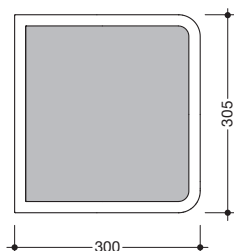

HEWI active+ Papierhandtuchkorb 477.05D20012

- rechteckiger Behälter aus Lochblech mit Aufsatz aus Kunststoff
- dient als Abfallbehälter für benutzte Papierhandtücher
- der Aufsatz dient zur Befestigung und Abdeckung von Abfallbeuteln und kann abgenommen werden
- freistehend oder zur Wandmontage
- 305 mm breit, 515 mm hoch und 300 mm tief
- Lochblech weiß
- aus hochglänzendem Polyamid in HEWI Farbe 98 (Signalweiß), mit antimikrobiell wirksamem Mikrosilber.

HEWI active+

Abmessungen in mm

Farbe

98