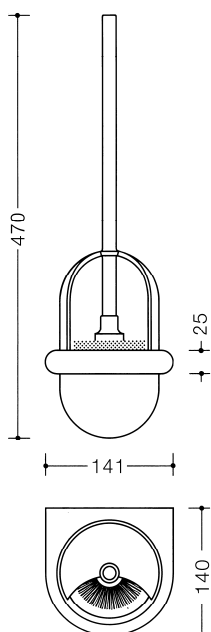

WC-Bürstengarnitur 477.20.100

- Bürstengriff mit auswechselbarem schwarzem Bürstenkopf aus Polyamid
- Bürstentopf mit gewölbtem Boden und sphärenförmigem, teilweise offenem Oberteil in ringförmigem Halter
- Oberteil stufenlos drehbar
- der Behälter ist herausnehmbar, kann aber auch diebstahlgeschützt montiert werden
- einfaches Auswechseln des Bürstenkopfs durch Bajonettverschluss
- diebstahlgeschützt durch verdeckte Verschraubung
- 141 mm breit, 470 mm hoch und 140 mm tief
- aus hochglänzendem Polyamid nach HEWI Farbtabelle

Abmessungen in mm

Farben

Polyamid

Alternative Farben

Polyamid, matt

Technische Änderungen vorbehalten, 06.07.2020

HEWI Heinrich Wilke GmbH
Postfach 1260
D-34442 Bad Arolsen

Telefon: +49 5691 82-0
Telefax: +49 5691 82-319

info@hewi.de
www.hewi.com