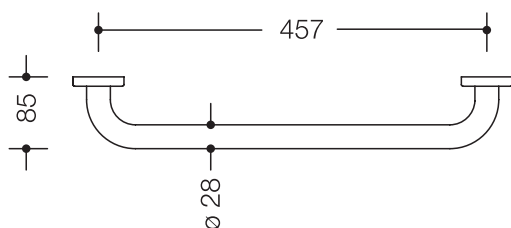

Farbe

98

Technische Änderungen vorbehalten, 07.03.2022

HEWI Heinrich Wilke GmbH
Postfach 1260
D-34442 Bad Arolsen

Telefon: +49 5691 82-0
Telefax: +49 5691 82-319

info@hewi.de
www.hewi.com