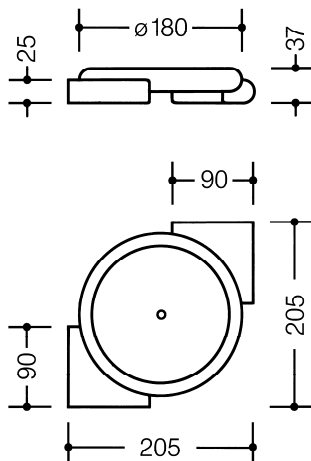

Abmessungen in mm

Farben

Polyamid

Alternative Farben

Polyamid, matt

Technische Änderungen vorbehalten, 07.03.2022