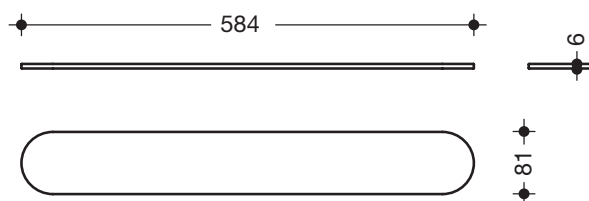

Glasplatte 58848

- für Ablage 800.03.10045
- aus hochwertigem, satiniertem Glas

Abmessungen in mm

Material

satiniert

Glas

Technische Änderungen vorbehalten, 08.03.2022