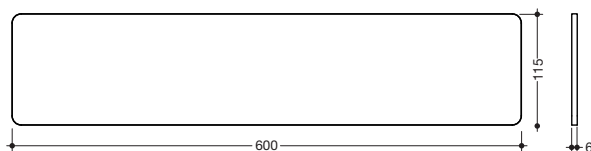

**Produktdatenblatt**  
**Glasplatte 63484**

# HEWI

**Glasplatte 63484**

- für Ablage 815.03.12005
- 600 mm breit, 115 mm tief
- aus hochwertigem, satiniertem Glas

Abmessungen in mm

Material

satiniert

Glas

Technische Änderungen vorbehalten, 08.03.2022