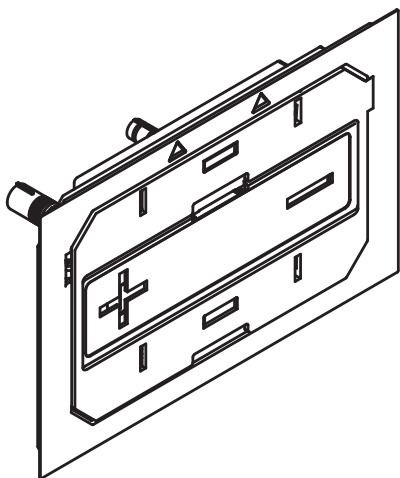

Produktdatenblatt
Betätigungsplatte sensorgesteuert 65051

HEWI

Artikel entfällt zum 31.10.2024

Erhältlich in DE, AT, CH, BE, NL, LU

Betätigungsplatte sensorgesteuert 65051
· für hohenvorstellbare WC-Module S50.02.02000