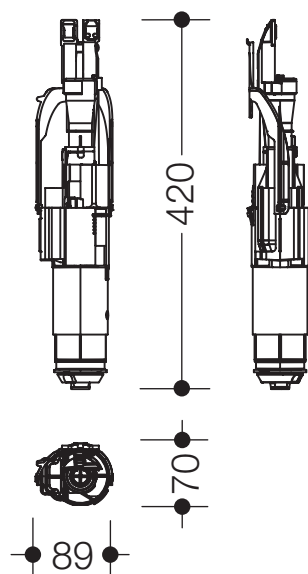

Artikel entfällt zum 31.10.2024

Erhältlich in DE, AT, CH, BE, NL, LU

Auslassventil Spülkasten 65053

· Auslassventil für Spülkasten der höhenverstellbaren WC-Module S50.02...

Abmessungen in mm

Technische Änderungen vorbehalten, 04.05.2022