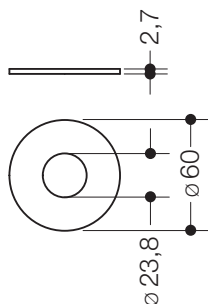

Technische Änderungen vorbehalten, 08.03.2022

HEWI Heinrich Wilke GmbH
Postfach 1260
D-34442 Bad Arolsen

Telefon: +49 5691 82-0
Telefax: +49 5691 82-319

info@hewi.de
www.hewi.com