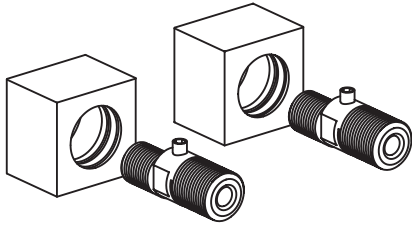

Produktdatenblatt
S-Anschluss-Set, absperrbar, eckig 65756

HEWI

Erhältlich in DE, AT, FR, BE, NL, LU, IRL, ISL

S-Anschluss-Set, absperrbar, eckig 65756

- für Brausethermostate, Einhebel-Brausemischer, Einhebel-Wannenmischer
- für AQ1.32...