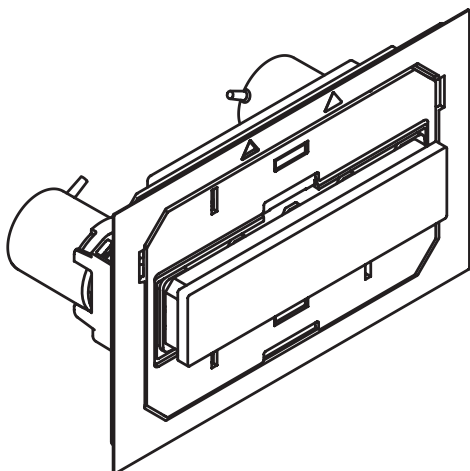

Produktdatenblatt
Betätigungsplatte manuell 66247

HEWI

Artikel entfällt zum 31.10.2024

Erhältlich in DE, AT, CH, BE, NL, LU

Betätigungsplatte manuell 66247

- Ersatzteil manuelle Betätigungseinheit mit Plexiglas-Front Grau