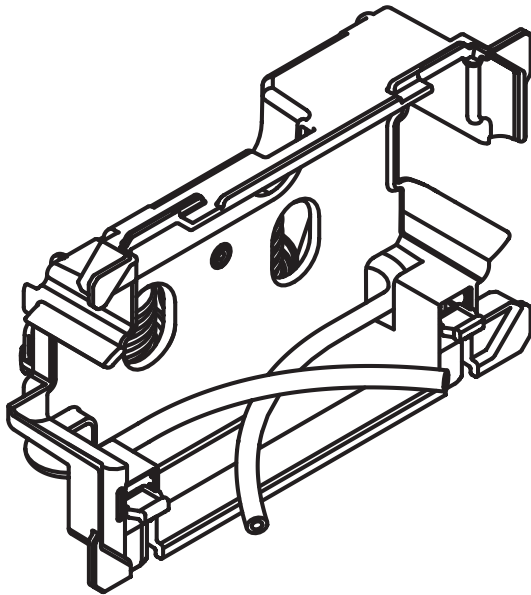

Produktdatenblatt
Hebelblock Spülkasten 66260

HEWI

Erhältlich in DE, AT, CH, BE, NL, LU

Hebelblock Spülkasten 66260

- Ersatzteil Hebelblock für Spülkasten OLI120 Plus der höhenverstellbaren WC-Module mit manueller Spülauslösung S50.02.01000, S50.02.01100 oder S50.02.01200 (ab 12/2016)