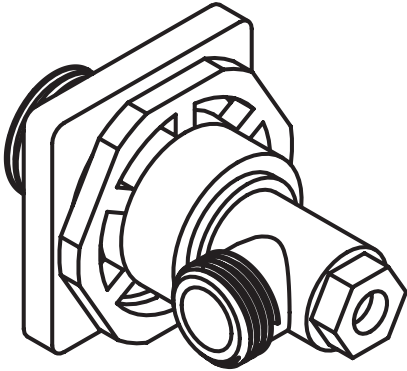

Produktdatenblatt
Absperrventil für Spülkasten 66266

HEWI

Erhältlich in DE, AT, CH, BE, NL, LU

Absperrventil für Spülkasten 66266

- Ersatzteil Absperrventil für Spülkasten OLI120 Plus der höhenverstellbaren WC-Module S50.02... (ab 12/2016)