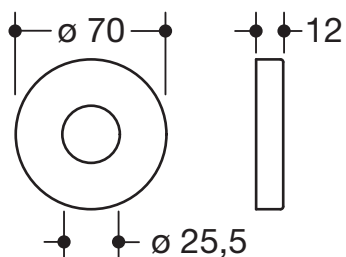

Rosettenkappe 66761

- für Vorhangstangen und Deckenabhängungen System 900
- Durchmesser 70 mm
- aus Edelstahl, verchromt

Abmessungen in mm

Oberfläche

Chr

Alternative Oberflächen

XA

DX