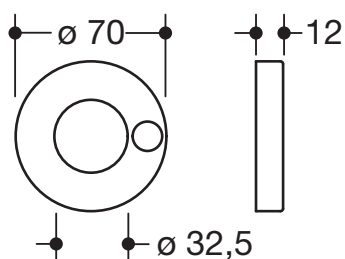

Rosettenkappe 66765

- für Stangensysteme System 900 mit Durchmesser 30 mm
- Rosettenbefestigung an Eckstütze mit Loch
- Durchmesser 70 mm
- aus Edelstahl, verchromt

Abmessungen in mm

Oberfläche

Chr

Alternative Oberflächen