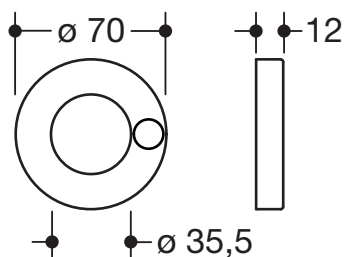

Rosettenkappe 66778

- für Stangensysteme System 900 mit Durchmesser 32 mm
- Rosettenbefestigung Mittelstücke mit Loch
- Durchmesser 70 mm
- aus Edelstahl, verchromt

Abmessungen in mm

Oberfläche

Chr

Alternative Oberflächen