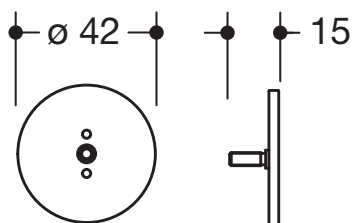

Abdeckkappe 67366

- Kappe für Achse der Stützklappgriffe Design (A) System 900
- Durchmesser 42 mm
- aus hochwertigem Edelstahl, verchromt

Abmessungen in mm

Oberfläche

Chr

Alternative Oberflächen

XA

DX