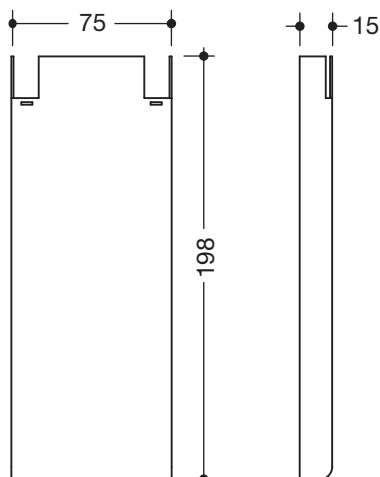

Abdeckung 67369

- untere Abdeckung der Wandplatte für Stützklappgriffe Design (B) System 900
- aus hochwertigem Edelstahl, matt geschliffen

Abmessungen in mm

Oberfläche

Alternative Oberflächen

Die Farbe AY läuft zum 31.03.2023 aus