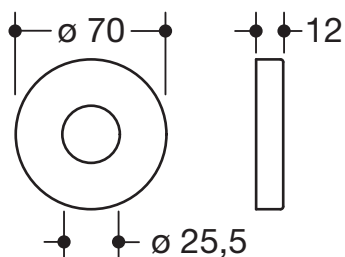

## Rosettenkappe 67970

- für Vorhangstangen und Deckenabhängungen System 900
- Durchmesser 70 mm
- aus hochwertigem Edelstahl, pulverbeschichtet in den HEWI Farben DX (Weiß tiefmatt), DC (Schwarz tiefmatt), AY (Hellgrau Perlglimmer tiefmatt) und SC (Dunkelgrau Perlglimmer tiefmatt)

### Abmessungen in mm