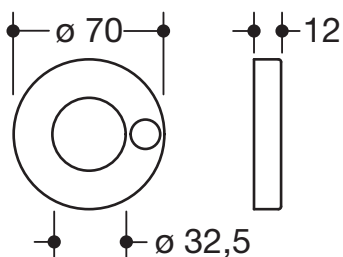

Abmessungen in mm

Oberflächen/Farben

Die Farbe AY läuft zum 31.03.2023 aus

Alternative Oberfläche

Technische Änderungen vorbehalten, 28.03.2022