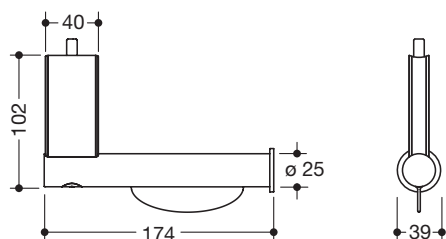

### Aufrüstset WC-Papierhalter 67976

- rechtwinklig angeordneter Aufsatzrollenhalter aus Edelstahl
- dient zur Nachrüstung an HEWI Stangensystem System 900 mit Durchmesser 30 mm
- leichte Montage
- integrierte Rollenbremse
- 39 mm breit, 102 mm hoch, 174 mm tief
- aus hochwertigem Edelstahl, Oberfläche pulverbeschichtet in den HEWI Farben DX (Weiß tiefmatt), DC (Schwarz tiefmatt), AY (Hellgrau Perlglimmer tiefmatt) und SC (Dunkelgrau Perlglimmer tiefmatt)

### Abmessungen in mm