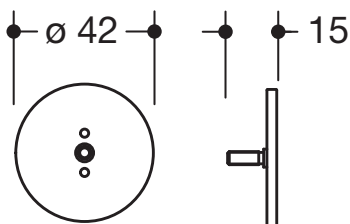

### Abdeckkappe 67977

- Kappe für Achse der Stützklappgriffe Design (A) System 900
- Durchmesser 42 mm
- aus hochwertigem Edelstahl, pulverbeschichtet in den HEWI Farben DX (Weiß tiefmatt), DC (Schwarz tiefmatt), AY (Hellgrau Perlglimmer tiefmatt) und SC (Dunkelgrau Perlglimmer tiefmatt)

### Abmessungen in mm