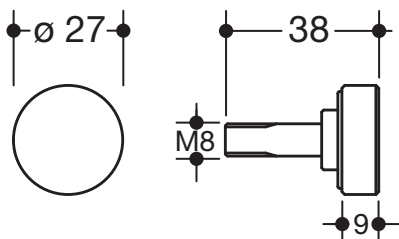

Feststellschraube 67978

- Befestigungsschraube für mobile Stützklappgriffe Design (A) System 900
- aus hochwertigem Edelstahl, pulverbeschichtet in den HEWI Farben DX (Weiß tiefmatt), DC (Schwarz tiefmatt), AY (Hellgrau Perlglimmer tiefmatt) und SC (Dunkelgrau Perlglimmer tiefmatt)

Abmessungen in mm