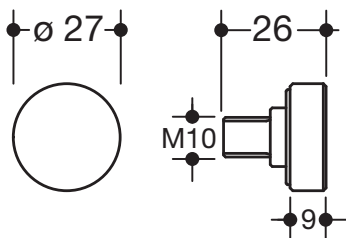

### Feststellschraube 67979

- Befestigungsschraube für Stützklappgriffe Design (A) System 900
- aus hochwertigem Edelstahl, pulverbeschichtet in den HEWI Farben DX (Weiß tiefmatt), DC (Schwarz tiefmatt), AY (Hellgrau Perlglimmer tiefmatt) und SC (Dunkelgrau Perlglimmer tiefmatt)

### Abmessungen in mm