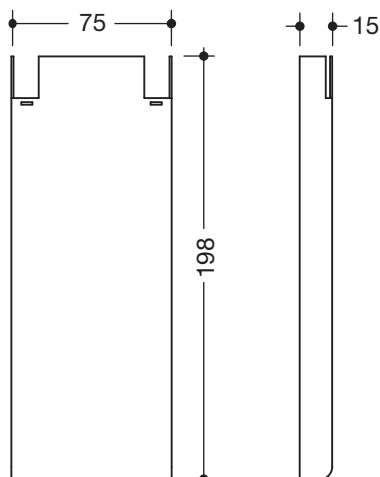

Gelenkkappe 68001

- untere Abdeckung der Wandplatte für Stützklappgriffe Design (B) System 900
- aus hochwertigem Edelstahl, pulverbeschichtet in den HEWI Farben DX (Weiß tiefmatt), DC (Schwarz tiefmatt), AY (Hellgrau Perlglimmer tiefmatt) und SC (Dunkelgrau Perlglimmer tiefmatt)

Abmessungen in mm

Oberflächen/Farben

Die Farbe AY läuft zum 31.03.2023 aus

Alternative Oberflächen

Technische Änderungen vorbehalten, 28.03.2022