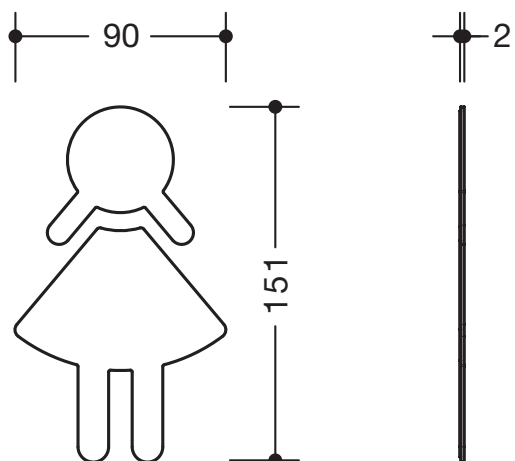

## Symbol Frau 710XA.150.2

- selbstklebend
- 150 mm hoch, 90 mm breit und 1,5 mm dick
- aus Edelstahl (Werkstoffnummer 1.4301)

Abmessungen in mm

Oberfläche

XA | matt geschliffen

Technische Änderungen vorbehalten, 08.03.2022