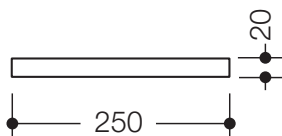

Abmessungen in mm

Farben

Basisfarbe