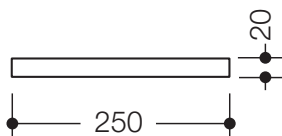

Abmessungen in mm