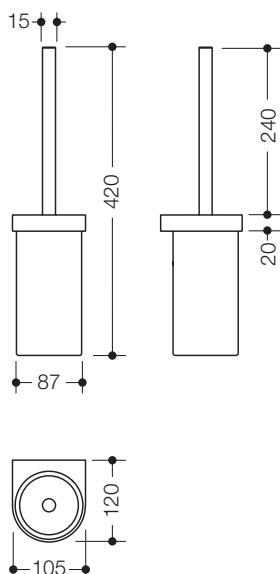

WC-Bürstengarnitur 800.20.10041

- bestehend aus WC-Bürste, Bürstenbehälter und ringförmigem Wandhalter
- reduziert und funktional in einer harmonischen, zeitlosen Formensprache gestaltet
- mit Schutzring aus Kunststoff für eine sichere, definierte Position und gegen Beschädigungen des Bürstenbehälters
- Auswechseln des Bürstenkopfes durch Bajonettverschluss
- zur Wandmontage, verdeckte Befestigung
- 105 mm breit, 420 mm hoch und 120 mm tief
- Halter aus Metall, hochwertig verchromt
- zylindrischer Bürstenbehälter aus hochwertigem Polyamid, in HEWI Farbe 98 (Signalweiß)
- Bürste mit verchromtem Griff und auswechselbarem Bürstenkopf
- inklusive korrosionsfreiem HEWI Befestigungsmaterial

Abmessungen in mm

Oberfläche/Farbe

chrom	98
-------	----

Alternative Oberfläche/Material

chrom	satiniert
-------	-----------

Kristallglas

Technische Änderungen vorbehalten, 08.03.2022

HEWI Heinrich Wilke GmbH
Postfach 1260
D-34442 Bad Arolsen