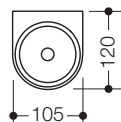

WC-Bürstengarnitur 800.20.20090

- bestehend aus WC-Bürste, Bürstenbehälter und ringförmigem Wandhalter
- langer Bürstenstiel mit ergonomischem Griff erleichtert die Handhabung
- Auswechseln des Bürstenkopfes durch Bajonettverschluss
- zur Wandmontage, verdeckte Befestigung
- 105 mm breit, 543 mm hoch und 120 mm tief
- Halter, zylindrischer Bürstenbehälter und Bürstenstiel aus hochwertigem Polyamid in den HEWI Farben 98 (Signalweiß) oder 99 (Reinweiß)
- Griffstück aus hochwertigem Polyamid, Schwarz
- inklusive korrosionsfreiem HEWI Befestigungsmaterial

Abmessungen in mm

Farben

98 99

Basisfarbe

Alternative Farben

98 99

97 95 92 90 86 84 18 24 36 33 74 72 55 50

Basisfarbe