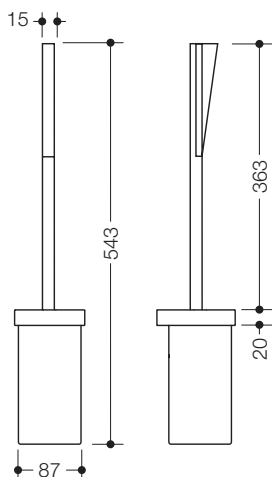

WC-Bürstengarnitur 800.20.20090

- bestehend aus WC-Bürste, Bürstenbehälter und ringförmigem Wandhalter
- langer Bürstenstiel mit ergonomischem Griff erleichtert die Handhabung
- Auswechseln des Bürstenkopfes durch Bajonettverschluss
- zur Wandmontage, verdeckte Befestigung
- 105 mm breit, 543 mm hoch und 120 mm tief
- Halter, zylindrischer Bürstenbehälter und Bürstenstiel aus hochwertigem Polyamid in den HEWI Farben 98 (Signalweiß) oder 99 (Reinweiß)
- Griffstück aus hochwertigem Polyamid, Schwarz
- inklusive korrosionsfreiem HEWI Befestigungsmaterial

Abmessungen in mm

Farben

98 99

Basisfarbe

Alternative Farben

98 99

97 95 92 90 86 84 18 24 36 33 74 72 55 50

Basisfarbe