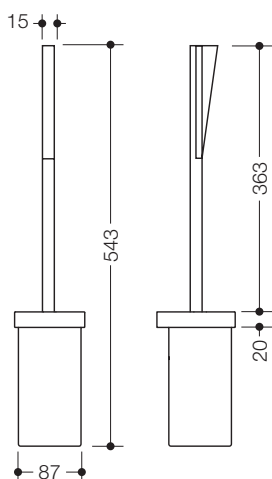

WC-Bürstengarnitur 800.20.20091

- bestehend aus WC-Bürste, Bürstenbehälter und ringförmigem Wandhalter
- langer Bürstenstiel mit ergonomischem Griff erleichtert die Handhabung
- Auswechseln des Bürstenkopfes durch Bajonettverschluss
- zur Wandmontage, verdeckte Befestigung
- 105 mm breit, 543 mm hoch und 120 mm tief
- Halter und Bürstenstiel aus hochwertigem Polyamid in der HEWI Farbe 98 (Signalweiß)
- Zylindrischer Bürstenbehälter und Griffstück aus hochwertigem Polyamid nach HEWI Farbtabelle
- inklusive korrosionsfreiem HEWI Befestigungsmaterial

Abmessungen in mm

Farben

Basisfarbe Applikationen, Elemente, Einsätze

Alternative Farben

Basisfarbe Applikationen, Elemente, Einsätze

Technische Änderungen vorbehalten, 08.03.2022

HEWI Heinrich Wilke GmbH
Postfach 1260
D-34442 Bad Arolsen