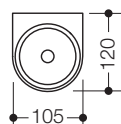

Abmessungen in mm