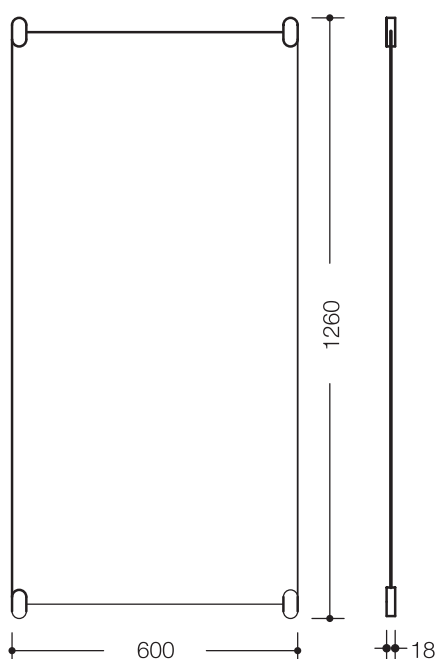

### Wandspiegel mit Haltern 801.01.300

- rechteckiger Spiegel mit geschliffenen Kanten
- wird mit vier flachen Spiegelhaltern an der Wand befestigt
- Rückseite verkupfert und mit Zweischichtlack geschützt
- 600 mm breit, 1200 mm hoch und 6 mm dick
- inkl. Spiegelhalter 1260 mm hoch
- Spiegelhalter 30 mm breit, 60 mm hoch und 18 mm tief
- Spiegel aus Kristallglas, Spiegelhalter aus hochglänzendem Polyamid nach HEWI Farbtabelle
- erfüllt die Anforderungen nach DIN 18040, ÖNORM B1600/1601 und SIA 500

### Abmessungen in mm