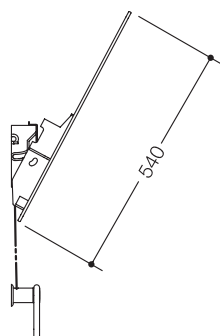

## Kippspiegel 801.01B100

- rechteckiger Kristallspiegel mit geschliffenen Kanten und eingearbeiteter Splitterschutzfolie
- der Spiegel kann mit Kurbel und Seilzug um max. 28° geneigt werden und ist daher im Stehen und im Sitzen zu benutzen
- zur Wandmontage
- 600 mm breit, 540 mm hoch und 6 mm dick
- Spiegel aus Kristallglas
- Halteelement und Kurbel aus hochwertigem, mattem Polyamid in den HEWI Farben 99 (Reinweiß), 98 (Signalweiß), 97 (Lichtgrau), 95 (Felsgrau), 92 (Anthrazitgrau) und 90 (Tiefschwarz)
- mit Seilumlenkung zur Vorwandmontage geeignet

## Abmessungen in mm