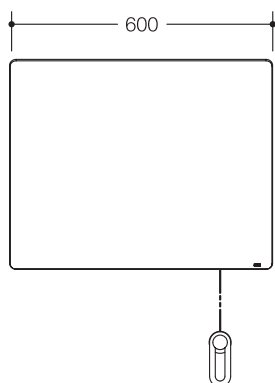

## Kippspiegel 801.01B100

- rechteckiger Kristallspiegel mit geschliffenen Kanten und eingearbeiteter Splitterschutzfolie
- der Spiegel kann mit Kurbel und Seilzug um max. 28° geneigt werden und ist daher im Stehen und im Sitzen zu benutzen
- zur Wandmontage
- 600 mm breit, 540 mm hoch und 6 mm dick
- Spiegel aus Kristallglas
- Halteelement und Kurbel aus hochwertigem, mattem Polyamid in den HEWI Farben 99 (Reinweiß), 98 (Signalweiß), 97 (Lichtgrau), 95 (Felsgrau), 92 (Anthrazitgrau) und 90 (Tiefschwarz)
- mit Seilumlenkung zur Vorwandmontage geeignet

## Abmessungen in mm