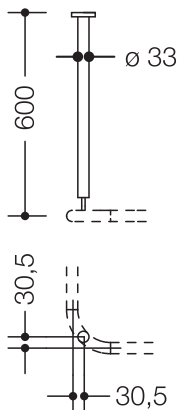

### Deckenabhangung 801.34.022

- Kunststoffstange mit Befestigungsrosette
- dient zur Befestigung von Vorhangstangen
- mit Aluminiumkern
- Befestigung mit Rosette an der Decke
- Länge um 10 mm verstellbar und an der Rosette um max. 100 mm kürzbar
- 600 mm lang, Stangendurchmesser 33 mm
- aus hochglänzendem Polyamid nach HEWI Farbtabelle

Abbildung ähnlich

### Abmessungen in mm

nachträglich einsetzbar  
am 90°-Bogen