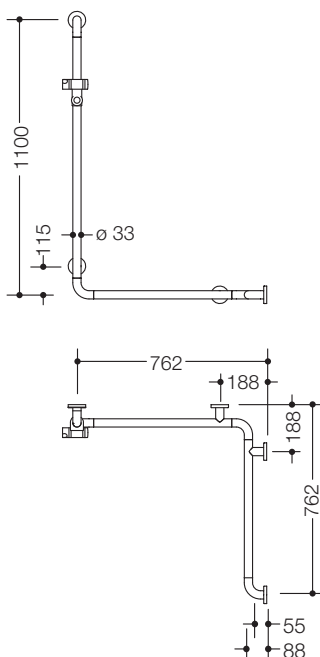

Duschhandlauf mit Brausehalterstange 801.35.21054

- aus hochwertigem chromoptisch beschichtetem Polyamid mit warmer Haptik
- senkrecht und waagrecht angeordnete, im rechten Winkel verbundene Stangen mit Stahl-Befestigungsrosetten und Brausehalter
- dient im Dusch- und Wannbereich zum Festhalten und Abstützen
- senkrechte Länge 1100 mm, waagerechte Längen 762 mm
- 88 mm tief, lichter Abstand zur Wand 55 mm, Stangendurchmesser 33 mm, Rosettendurchmesser 70 mm
- geeignet für Handbrausen verschiedener Hersteller
- Brausehalter aus hochwertigem Polyamid in der HEWI Farbe 92 (Anthrazitgrau)
- Brausehalter kann stufenlos geneigt und nach Ziehen oder Drücken eines großflächigen Hebels in der Höhe verstellt werden
- konische Aufnahme am Brausehalter erleichtert das Einhängen der Handbrause
- mit durchgehendem, korrosionsgeschütztem Stahlkern
- Montage an der Wand mit wandspezifischem Befestigungsmaterial und Rosetten von HEWI
- links- und rechtsseitig montierbar
- geeignet für alle HEWI Einhängesitze, Einhängesitze 801.51...110 und 801.51...115 nur auf W1

WARM TOUCH

Abmessungen in mm

Oberfläche/Farbe

WARM TOUCH	92
Chromoptisch beschichtetes Polyamid	Brausehalter

Alternative Oberfläche/Farbe

WARM TOUCH	98
Chromoptisch beschichtetes Polyamid	Brausehalter

Technische Änderungen vorbehalten, 21.06.2021