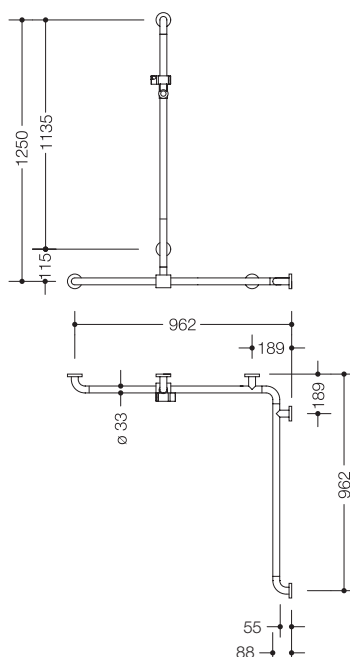

Abmessungen in mm

Farbe

98

Technische Änderungen vorbehalten, 08.03.2022

HEWI Heinrich Wilke GmbH
Postfach 1260
D-34442 Bad Arolsen

Telefon: +49 5691 82-0
Telefax: +49 5691 82-319

info@hewi.de
www.hewi.com