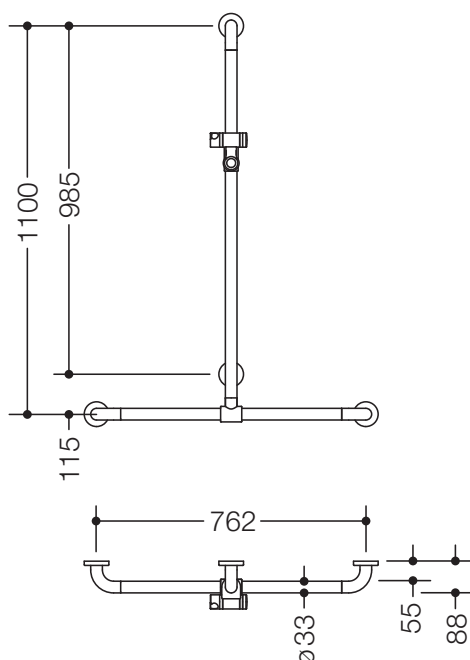

Abmessungen in mm

Farbe

98

Technische Änderungen vorbehalten, 08.03.2022

HEWI Heinrich Wilke GmbH
Postfach 1260
D-34442 Bad Arolsen

Telefon: +49 5691 82-0
Telefax: +49 5691 82-319

info@hewi.de
www.hewi.com