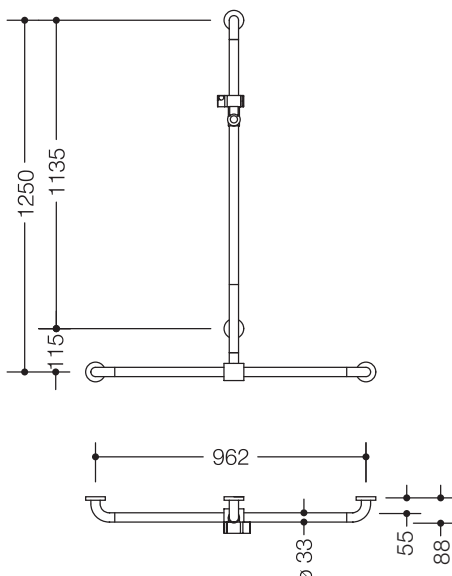

Produktdatenblatt

HEWI active+ Duschhandlauf mit verschiebbarer Brausehalterstange 801.35D440

HEWI

Abbildung ähnlich

HEWI active+ Duschhandlauf mit verschiebbarer Brausehalterstange 801.35D440

- senkrecht und waagrecht angeordnete, im rechten Winkel verbundene Stangen mit Stahl-Befestigungsrosetten und Brausehalter
- mit seitlich (zur Montage) verschiebbarer senkrechter Brausehalterstange
- dient im Dusch- und Wannenbereich zum Festhalten und Abstützen
- senkrechte Länge 1250 mm, waagrechte Länge 962 mm
- 88 mm tief, lichter Abstand zur Wand 55 mm, Stangendurchmesser 33 mm, Rosettendurchmesser 70 mm
- geeignet für Handbrausen verschiedener Hersteller
- Brausehalter kann stufenlos geneigt und nach Ziehen oder Drücken eines großflächigen Hebels in der Höhe verstellt werden
- konische Aufnahme am Brausehalter erleichtert das Einhängen der Handbrause
- mit durchgehendem, korrosionsgeschütztem Stahlkern
- Montage an der Wand mit wandspezifischem Befestigungsmaterial und Rosetten von HEWI
- geeignet für alle HEWI Einhängesitze
- aus hochglänzendem Polyamid in HEWI Farbe 98 (Signalweiß), mit antimikrobiell wirksamen Mikrosilber

product
design
award
1987

HEWI active+

Abmessungen in mm

Farbe

98

Technische Änderungen vorbehalten, 08.03.2022

HEWI Heinrich Wilke GmbH
Postfach 1260
D-34442 Bad Arolsen

Telefon: +49 5691 82-0
Telefax: +49 5691 82-319