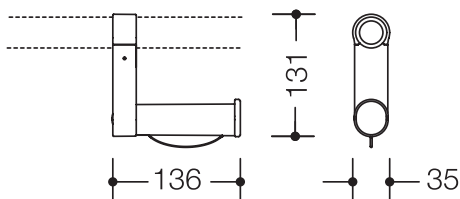

Abmessungen in mm

Farben

Polyamid

Alternative Farben

Polyamid, matt

Technische Änderungen vorbehalten, 08.03.2022

HEWI Heinrich Wilke GmbH
Postfach 1260
D-34442 Bad Arolsen

Telefon: +49 5691 82-0
Telefax: +49 5691 82-319

info@hewi.de
www.hewi.com